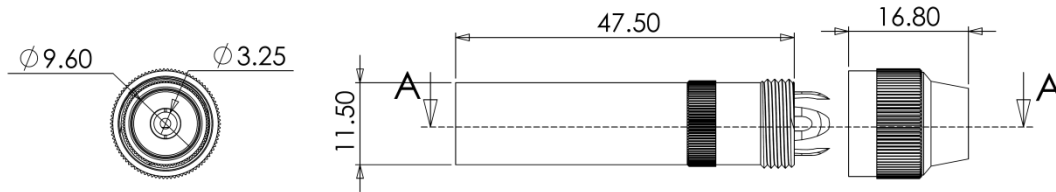

CH-6022 ANTENNA CABLE JACK

SECTION A-A

• MATERIALS :

• SPECIFICATION :

俞昌有限公司 YEU TSANG CO. LTD.	品名: ITEM:	CH-6022 ANTENNA JACK			一般公差 .X +/-0.25 .XX +/-0.10	SHEET: 	單位: unit:	mm	日期: date:	'07/01/23	繪圖: drwn by:	DanielShyr
	料號: PART NO.	CH-6022	圖號: DRW NO.				比例: scale:	3 : 2	版本: version:	V. 1.0	核准: aprvd by:	SkyShyr