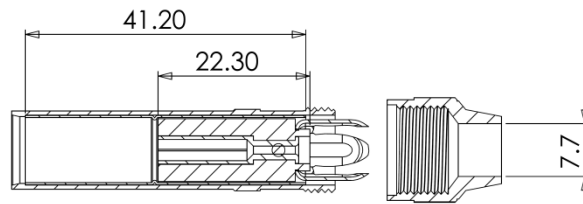

CH-6022 ANTENNA CABLE JACK

SECTION A-A

• MATERIALS :

• SPECIFICATION :

俞昌有限公司 YEU TSANG CO. LTD.	品名: ITEM:	CH-6022 ANTENNA JACK			一般公差 .X +/-0.25 .XX +/-0.10	SHEET: 	單位: unit:	mm	日期: date:	'07/01/23	繪圖: drwn by:	DanielShyr
	料號: PART NO.	CH-6022	圖號: DRW NO.				比例: scale:	3 : 2	版本: version:	V. 1.0	核准: aprvd by:	SkyShyr